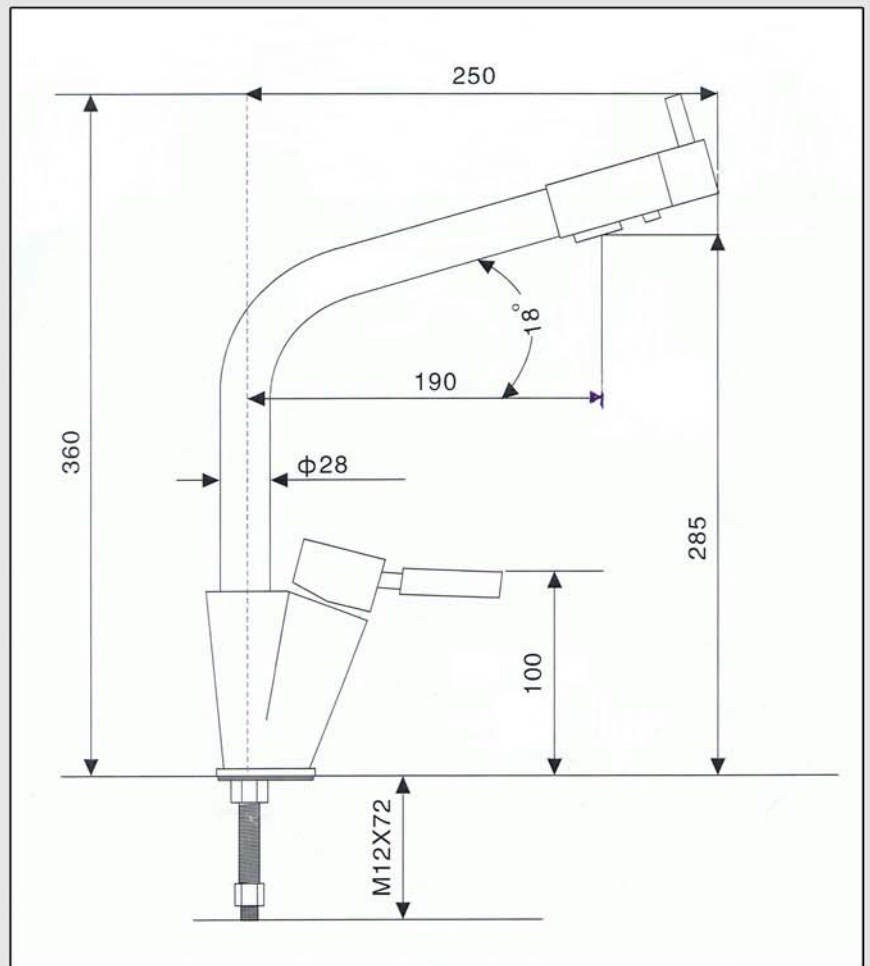

# 3in1 Wasserhahn Modell „Ocean“

Funktionalität trifft auf elegantes Design. Aufwendig verchromt und auf Hochglanz poliert, bereichert das Mod. Ocean das Ambiente einer jeden Küche.

alle Angaben in Millimeter